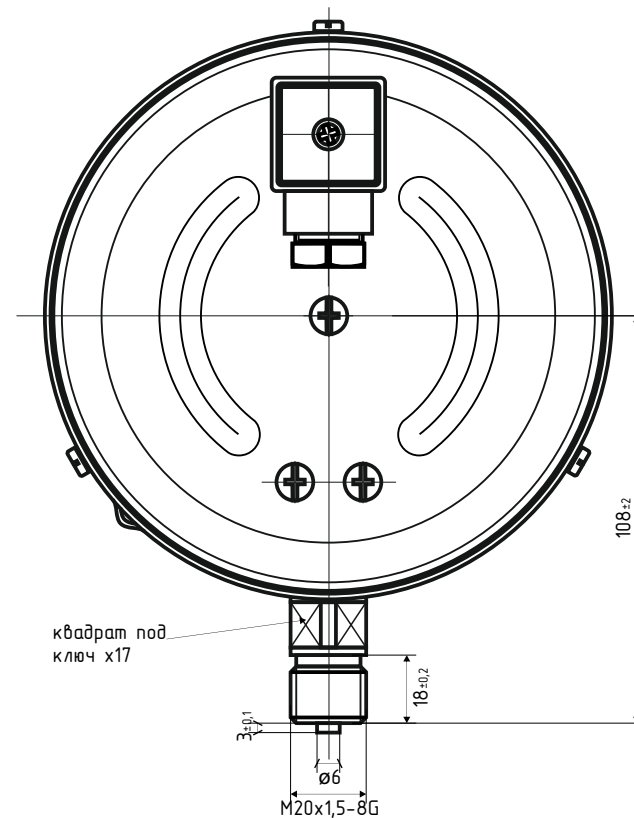

# ДМ2005φ d.160 IP40 РШ

\*- номинальный диаметр корпуса