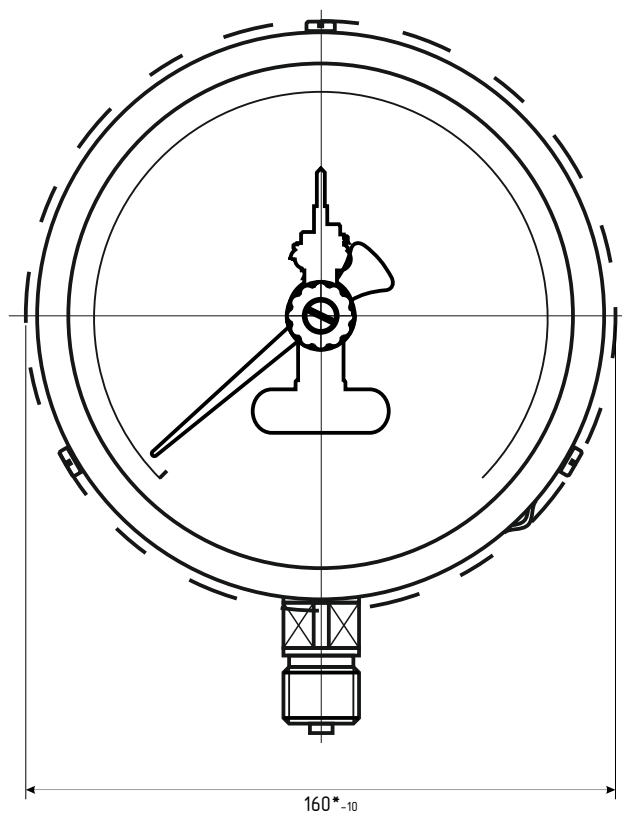

# ДМ2005φ d.160 IP40 РШ

\*- номинальный диаметр корпуса