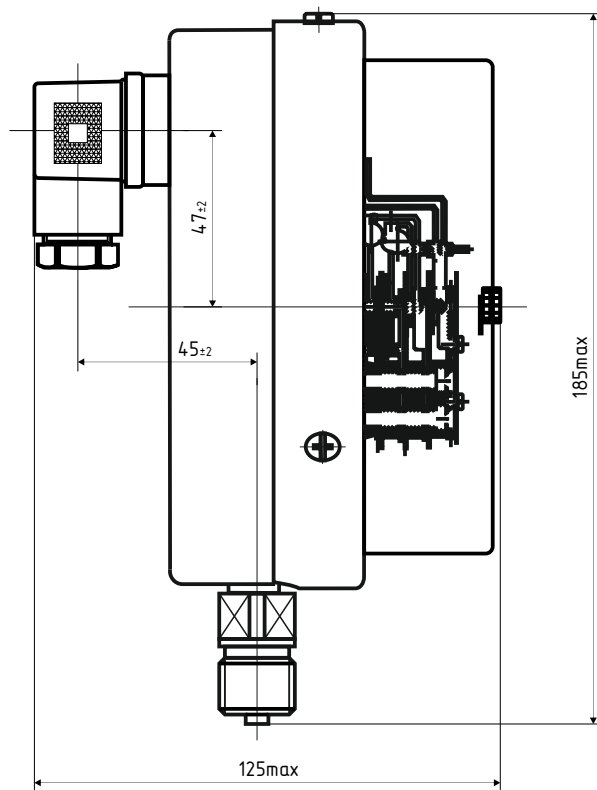

# ДМ2005φ d.160 IP40 РШ

\*- номинальный диаметр корпуса