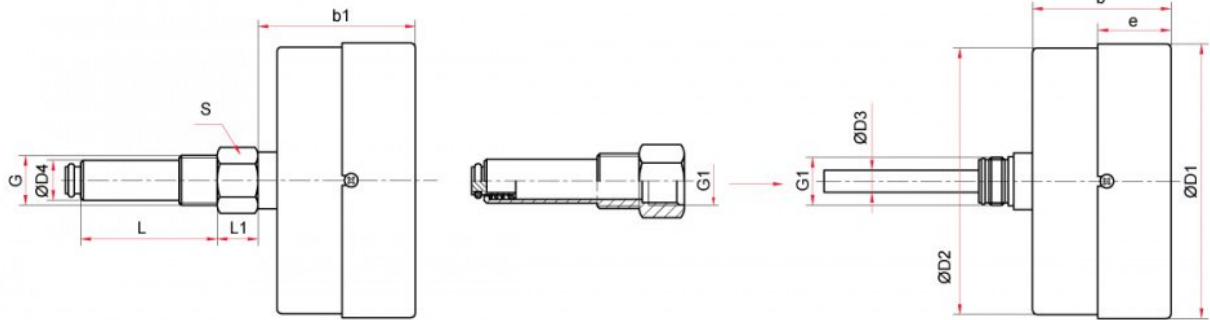

ТМТБ-41Т

Основные размеры (мм), вес (кг)

Тип	Ø	D1	D2	D3	D4	b	b1	e	L	L1	S	G	G1	Вес
ТМТБ-41Т	100	100	99	8	18	32	45	21	46 / 64 / 100	17	24	G ^{1/2} или M20x1,5	M18x1	0,42