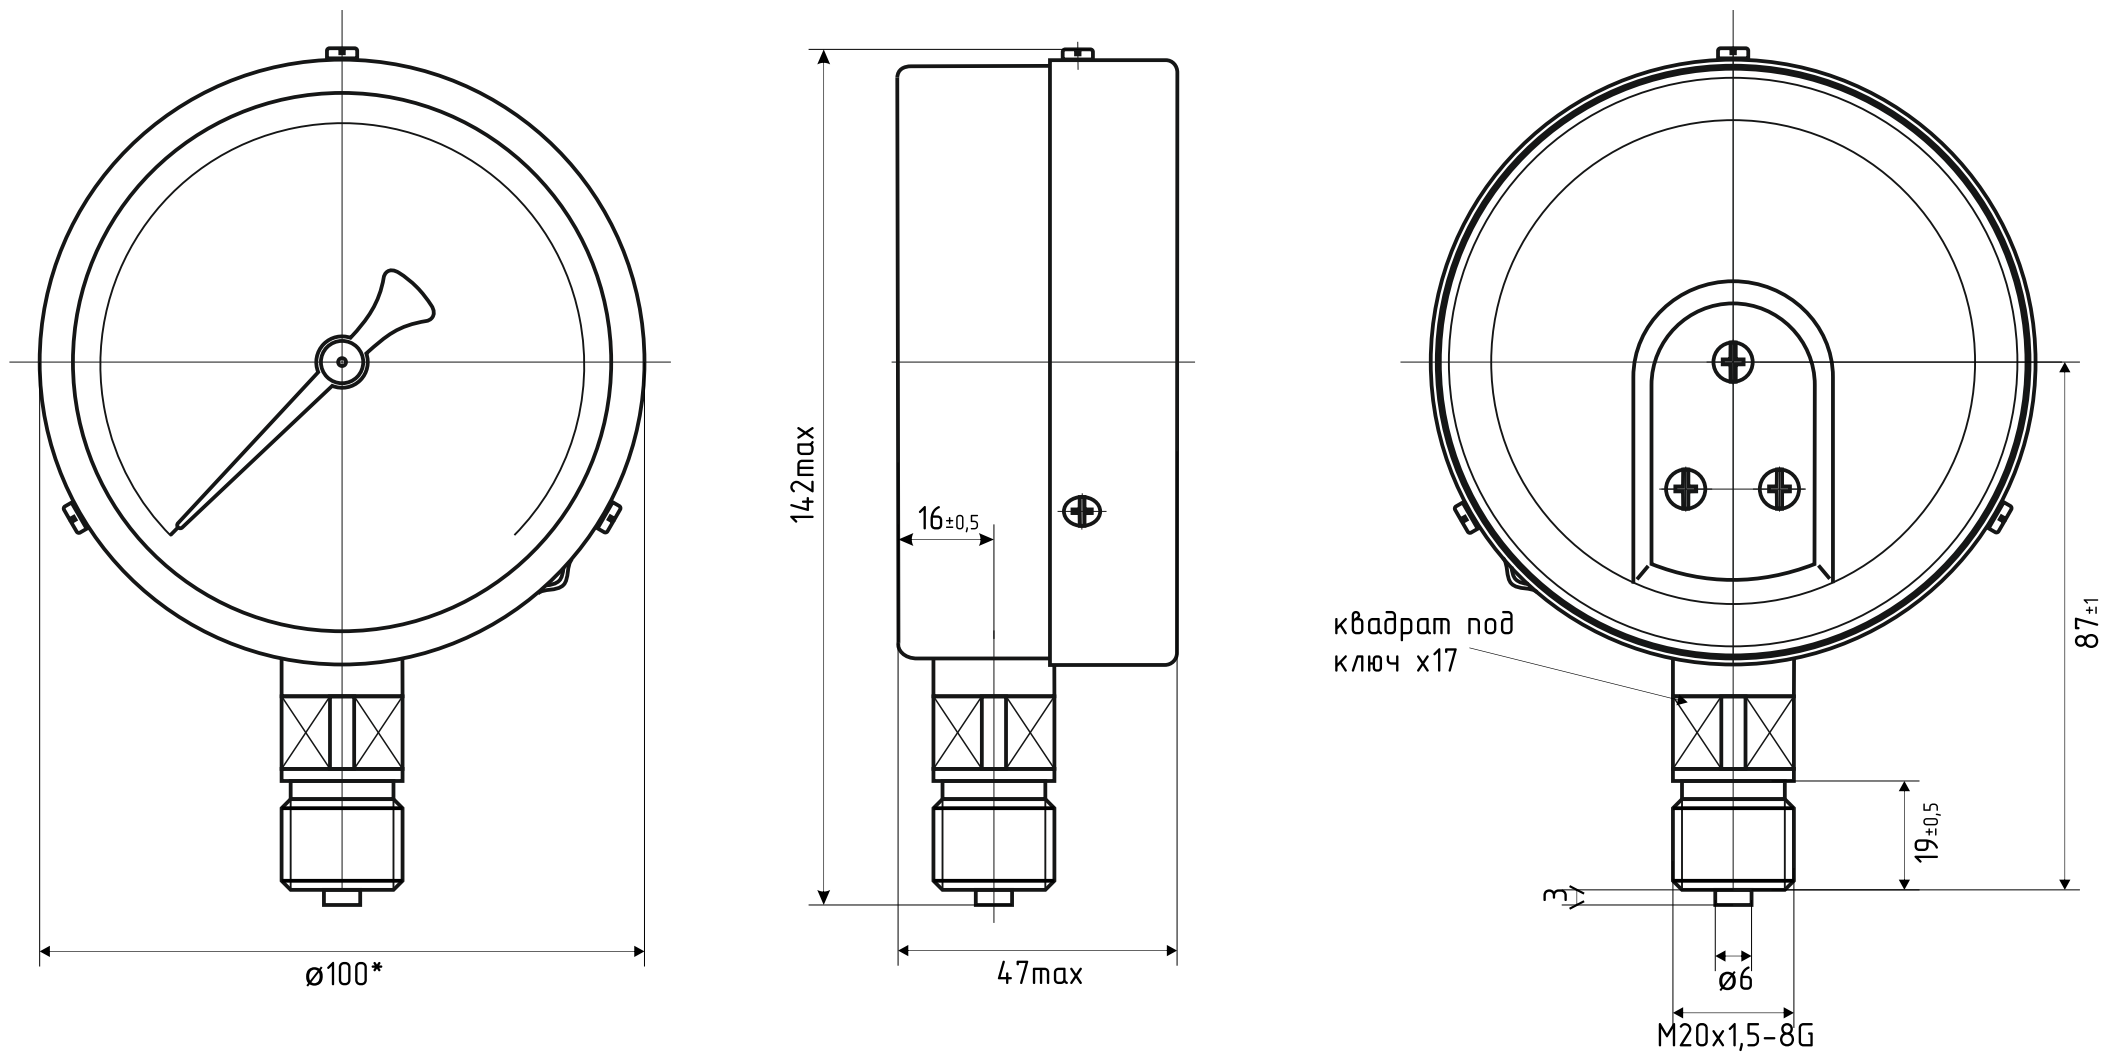

МП3А-Уф d.100 IP40 РШ

*-Номинальный диаметр корпуса